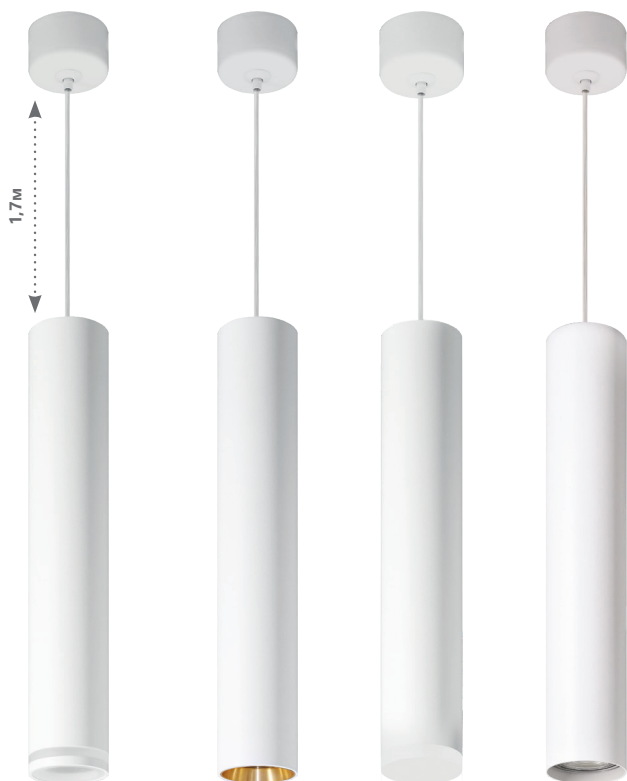

# Подвесные и накладные светильники серии «Barrel», цвет белый, белый-золото

# Feron

Материал: алюминий, акрил

35W

GU10

230V

также в черном цвете

**ML1008 «LUNA»**  
арт. 51376  
LxWxH,мм  
(40x40x250)

**ML1018**  
арт. 51386  
LxWxH,мм  
(40x40x250)